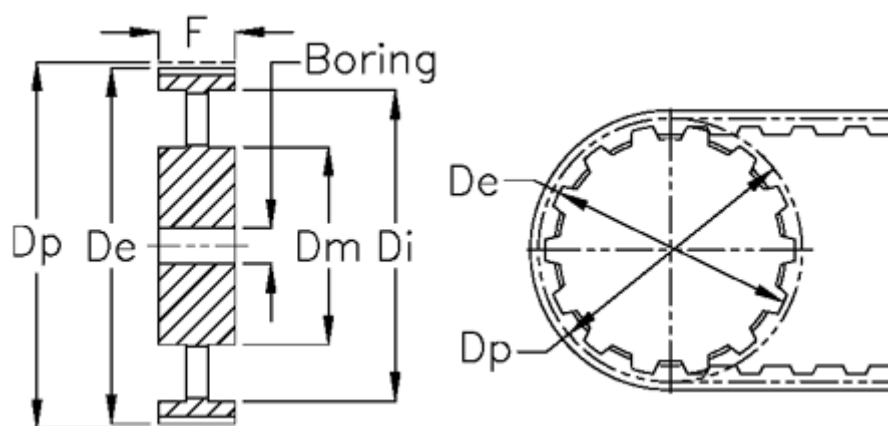

Varenummer: 604145216170
Beskrivelse: Tandremskive med nav
HTD 216 14M 170

Mål

Boring = 32	Tandantal = 216
Bredde = 170	Type = 14M
$D_e = 959.76$	Vægt = 98
$D_i = 133$	
$D_m = 165$	
$D_p = 962.57$	
$F = 920$	
$L = 133$	